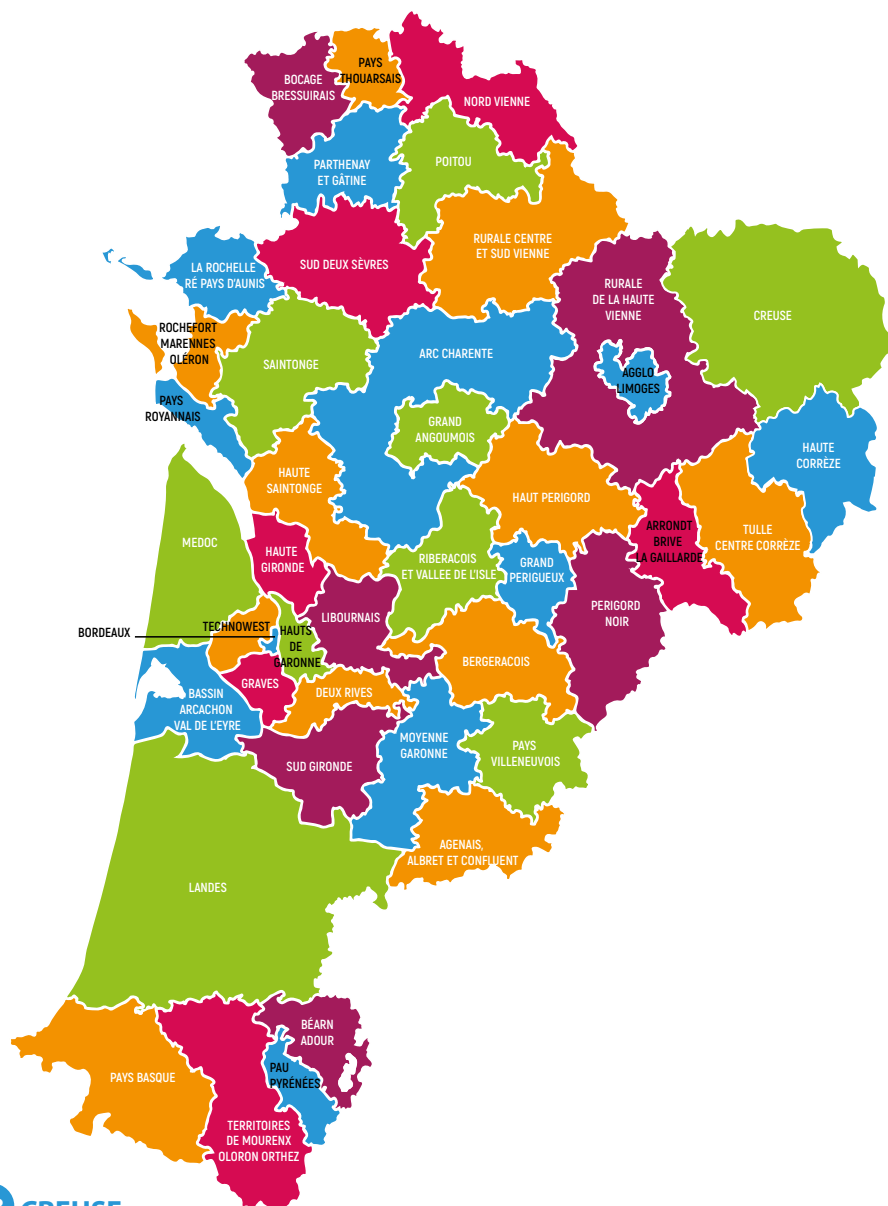

16 CHARENTE

ML du Grand Angoumois

6 rue Père Joseph Wresinski
16000 ANGOULÊME - 05 45 90 15 30
mlangouleme@mlangouleme.org
www.mlangouleme.org

ML Arc Charente

41 rue de la Maladrerie
16100 COGNAC - 05 45 83 97 00
info@mlarccharente.com
www.mlarccharente.com

17 CHARENTE-MARITIME

ML de la Haute Saintonge

Résidence Philippe - Bâtiment D
17500 JONZAC - 05 46 48 58 10
contact.ml@haute-saintonge.org
www.mde-haute-saintonge.com

ML Rochefort Marennes Oléron

1 av Maurice Chupin - BP 20294
17300 ROCHEFORT - 05 46 99 06 00
ml.rmo@milo-rmo.com
www.mamissionlocale.com

ML La Rochelle Ré Pays d'Aunis

90 rue de Bel Air
17000 LA ROCHELLE - 05 46 27 65 20
contact@missionlocale.com
www.missionlocale.com

ML de l'Agglomération Royan Atlantique

69 rue Paul Doumer
17200 ROYAN - 05 46 06 96 16
contact@ml-ara.fr
www.ml-pays-royannais.com

ML de la Saintonge

15 r Saint-Eutrope - BP 70067
17100 SAINTES - 05 46 97 49 50
mission-locale-saintonge@wanadoo.fr
www.milo-saintonge.asso.fr

19 CORREZE

ML de l'arrondissement de Brive

8 Avenue André Jalinat
19100 BRIVE-LA-GAILLARDE
05 55 17 73 00
contact@missionlocalebrive.fr
www.missionlocalebrive.fr

ML Tulle Centre Corrèze

25 quai Gabriel Peri - BP 196 - Etage 3
19000 TULLE - 05 55 26 92 21
secretariat@mission-locale-tulle.fr

ML Haute Corrèze

22 rue de la Civadière
19200 USSEL - 05 55 96 27 69
www.missionlocaleussel.fr

23 CREUSE

ML de la Creuse

Place du Conventionnel Huguet
23000 GUÉRET - 05 55 52 65 05
mlcreuse@missionlocale23.fr

ML du Ribéracois Vallée de l'Isle

36 rue du 26 mars 1944
24600 RIBERAC - 05 53 92 40 75
ml.rcvi24@missionlocalervi.asso.fr

24 DORDOGNE

ML du Bergeracois

16 rue du Petit Sol
24100 BERGERAC - 05 53 58 25 27
accueil@mlbergeracois.fr
www.missionlocaledubergeracois.com

ML du Périgord Noir

place Marc Busson
24200 SARTLAT LA CANEDA
05 53 31 56 00
contact@missionlocaleperigordnoir.fr
www.missionlocaleperigordnoir.com

ML du Grand Périgueux

10 bis avenue Georges Pompidou
24000 PÉRIGUEUX - 05 53 06 68 20
missionlocale@ml-grandperigueux.fr
www.mde-agglo-perigueux.fr

ML du Haut Périgord

Maison des Services
rue Henri Saumande
24800 THIVIERS - 05 53 52 59 91
thiviers@missionlocalehautperigord.fr
www.missionlocalehautperigord.fr