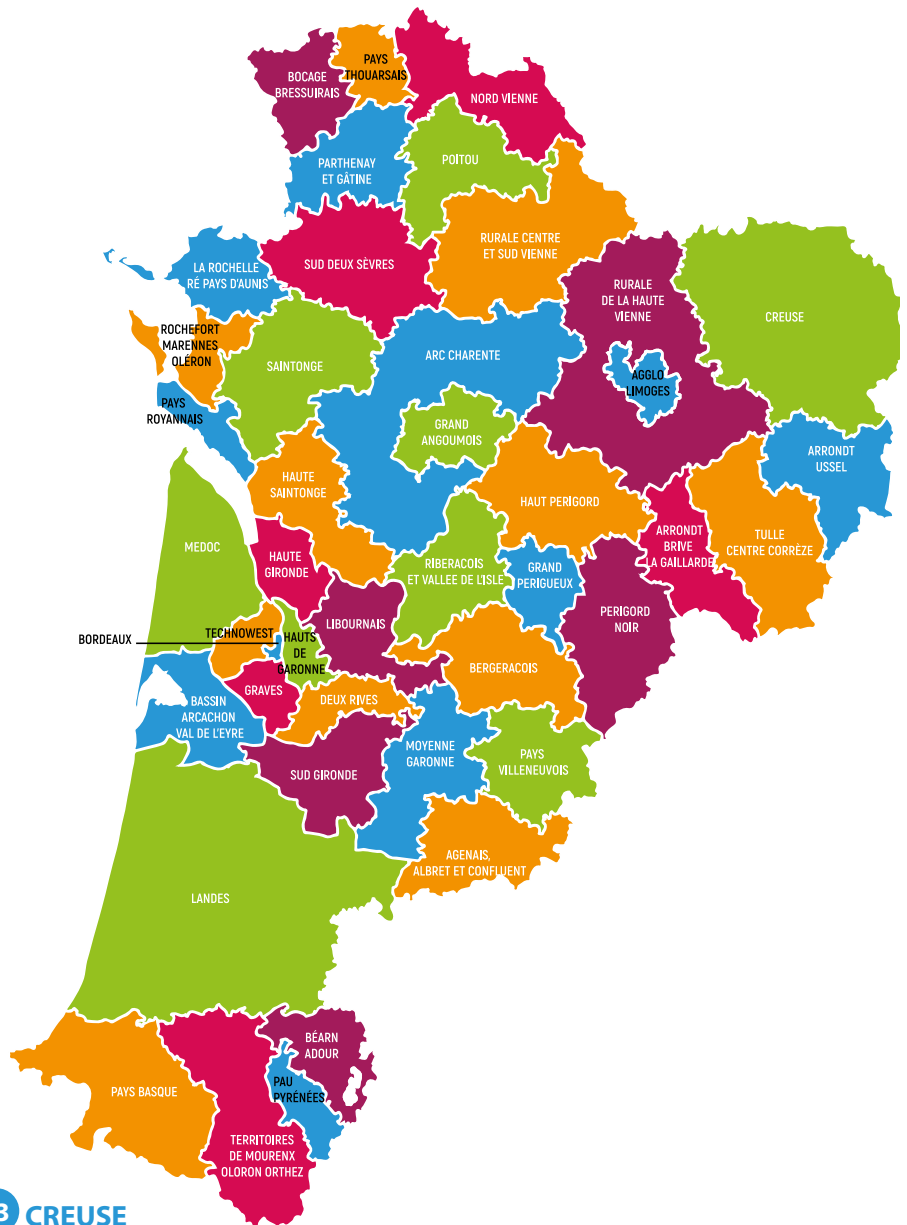

16 CHARENTE

ML du Grand Angoumois
6 rue Père Joseph Wresinski
16000 ANGOULÊME - 05 45 90 15 30
mlangouleme@mlangouleme.org
www.mlangouleme.org

ML Arc Charente
41 rue de la Maladrerie
16100 COGNAC - 05 45 83 97 00
info@mlarccharente.com
www.mlarccharente.com

17 CHARENTE-MARITIME

ML de la Haute Saintonge
Résidence Philippe - Bâtiment D
17500 JONZAC - 05 46 48 58 10
contact.ml@haute-saintonge.org
www.mde-haute-saintonge.com

ML Rochefort Marennes Oléron
1 av Maurice Chupin - BP 20294
17300 ROCHEFORT - 05 46 99 06 00
ml.rmo@milo-rmo.com
www.mamissionlocale.com

ML La Rochelle Ré Pays d'Aunis
90 rue de Bel Air
17000 LA ROCHELLE - 05 46 27 65 20
contact@missionlocale.com
www.missionlocale.com

ML Agglomération Royan Atlantique
69 rue Paul Doumer
17200 ROYAN - 05 46 06 96 16
contact@ml-ara.fr
www.ml-pays-royannais.com

ML de la Saintonge
15 r Saint-Eutrope - BP 70067
17100 SAINTES - 05 46 97 49 50
mission-locale-saintonge@wanadoo.fr
www.milo-saintonge.asso.fr

19 CORREZE

ML de l'arrondissement de Brive
8 Avenue André Jalinat
19100 BRIVE-LA-GAILLARDE
05 55 17 73 00
contact@missionlocalebrive.fr
www.missionlocalebrive.fr

**ML de l'arrondissement de Tulle
Centre Corrèze**
25 quai Gabriel Peri - BP 196 - Etage 3
19000 TULLE - 05 55 26 92 21
secretariat@mission-locale-tulle.fr

ML de l'arrondissement d'Ussel
22 rue de la Civadière
19200 USSEL - 05 55 96 27 69
www.missionlocaleussel.fr

23 CREUSE

ML de la Creuse
Place du Conventionnel Huguet
23000 GUÉRET - 05 55 52 65 05
mlcreuse@missionlocale23.fr

ML du Ribéracois Vallée de l'Isle
36 rue du 26 mars 1944
24600 RIBERAC - 05 53 92 40 75
ml.rcvi24@missionlocalervi.asso.fr

24 DORDOGNE

ML du Bergeracois
16 rue du Petit Sol
24100 BERGERAC - 05 53 58 25 27
accueil@mlbergeracois.fr
www.missionlocaledubergeracois.com

ML du Périgord Noir
place Marc Busson
24200 SARTLAT LA CANEDA
05 53 31 56 00
contact@missionlocaleperigordnoir.fr
www.missionlocaleperigordnoir.com

ML du Grand Périgueux
10 bis avenue Georges Pompidou
24000 PERIGUEUX - 05 53 06 68 20
missionlocale@ml-grandperigueux.fr
www.mde-agglo-perigueux.fr

ML du Haut Périgord
Maison des Services
rue Henri Saumande
24800 THIVIERS - 05 53 52 59 91
thiviers@missionlocalehautperigord.fr