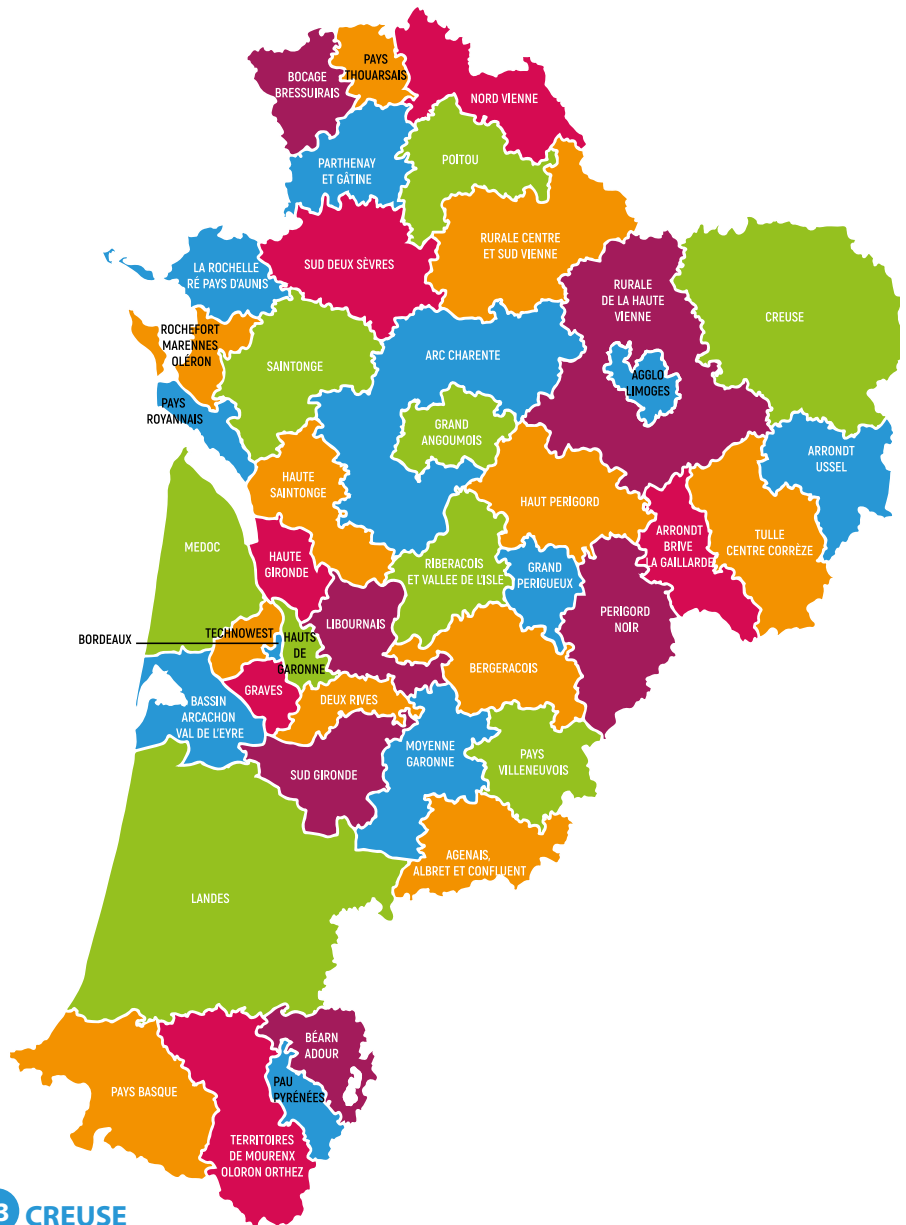

16 CHARENTE

ML du Grand Angoumois
6 rue Père Joseph Wresinski
16000 ANGOULÊME - 05 45 90 15 30
mlangouleme@mlangouleme.org
www.mlangouleme.org

ML Arc Charente
41 rue de la Maladrerie
16100 COGNAC - 05 45 83 97 00
info@mlarccharente.com
www.mlarccharente.com

17 CHARENTE-MARITIME

ML de la Haute Saintonge
Résidence Philippe - Bâtiment D
17500 JONZAC - 05 46 48 58 10
contact.ml@hautesaintonge.org
www.mde-haute-saintonge.com

ML Rochefort Marennes Oléron
1 av Maurice Chupin - BP 20294
17300 ROCHEFORT - 05 46 99 06 00
ml.rmo@milo-rmo.com
www.mamissionlocale.com

ML La Rochelle Ré Pays d'Aunis
90 rue de Bel Air
17000 LA ROCHELLE - 05 46 27 65 20
contact@missionlocale.com
www.missionlocale.com

ML Agglomération Royan Atlantique
69 rue Paul Doumer
17200 ROYAN - 05 46 06 96 16
contact@ml-ara.fr
www.ml-pays-royannais.com

ML de la Saintonge
15 r Saint-Eutrope - BP 70067
17100 SAINTES - 05 46 97 49 50
mission-locale-saintonge@wanadoo.fr
www.milo-saintonge.asso.fr

19 CORREZE

ML de l'arrondissement de Brive
8 Avenue André Jalinat
19100 BRIVE-LA-GAILLARDE
05 55 17 73 00
contact@missionlocalebrive.fr
www.missionlocalebrive.fr

**ML de l'arrondissement de Tulle
Centre Corrèze**
25 quai Gabriel Peri - BP 196 - Etage 3
19000 TULLE - 05 55 26 92 21
secretariat@mission-locale-tulle.fr

ML de l'arrondissement d'Ussel
22 rue de la Civadière
19200 USSEL - 05 55 96 27 69
www.missionlocaleussel.fr

23 CREUSE

ML de la Creuse
Place du Conventionnel Huguet
23000 GUÉRET - 05 55 52 65 05
mlcreuse@missionlocale23.fr

ML du Ribéracois Vallée de l'Isle
36 rue du 26 mars 1944
24600 RIBERAC - 05 53 92 40 75
ml.rcvi24@missionlocalervi.asso.fr

24 DORDOGNE

ML du Bergeracois
16 rue du Petit Sol
24100 BERGERAC - 05 53 58 25 27
accueil@mlbergeracois.fr
www.missionlocaledubergeracois.com

ML du Périgord Noir
place Marc Busson
24200 SARTLAT LA CANEDA
05 53 31 56 00
contact@missionlocaleperigordnoir.fr
www.missionlocaleperigordnoir.com

ML du Grand Périgueux
10 bis avenue Georges Pompidou
24000 PERIGUEUX - 05 53 06 68 20
missionlocale@ml-grandperigueux.fr
www.mde-agglo-perigueux.fr

ML du Haut Périgord
Maison des Services
rue Henri Saumande
24800 THIVIERS - 05 53 52 59 91
thiviers@missionlocalehautperigord.fr