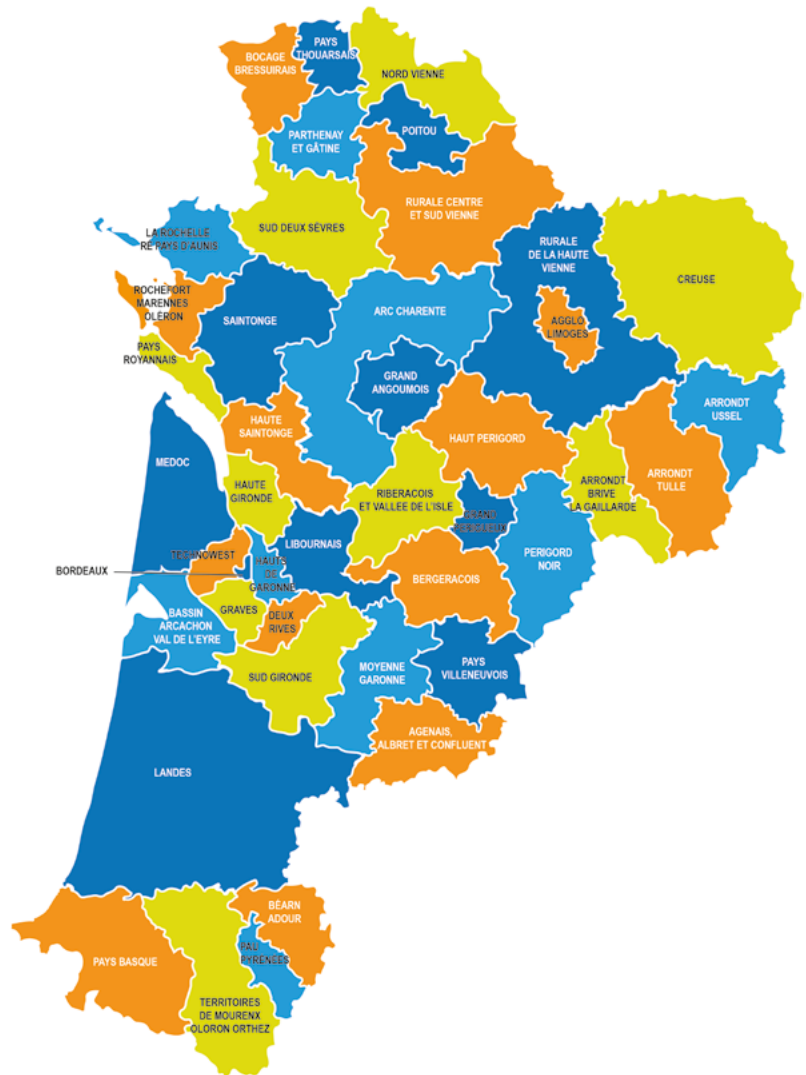

16 CHARENTE

ML du Grand Angoumois

6 rue Père Joseph Wresinski
16000 ANGOULÊME - 05 45 90 15 30
mlangouleme@mlangouleme.org

ML Arc Charente

41 rue de la Maladrerie
16100 COGNAC - 05 45 83 97 00
info@mlarccharente.com
www.mlarccharente.com

17 CHARENTE-MARITIME

ML de la Haute Saintonge

Résidence Philippe - Batiment D
17500 JONZAC - 05 46 48 58 10
contact.ml@hautesaintonge.org
www.mde-haute-saintonge.com

ML Rochefort Marennes Oléron

1 av Maurice Chupin - BP 20294
17300 ROCHEFORT - 05 46 99 06 00
ml.rmo@milo-rmo.com
www.mamissionlocale.com

ML La Rochelle Ré Pays d'Aunis

90 rue de Bel Air
17000 LA ROCHELLE - 05 46 27 65 20
contact@missionlocale.com
www.missionlocale.com

ML Agglomération Royan Atlantique

69 rue Paul Doumer
17200 ROYAN - 05 46 06 96 16
contact@ml-ara.fr
www.ml-pays-royannais.com

ML de la Saintonge

15 r Saint-Eutrope - BP 70067
17100 SAINTES - 05 46 97 49 50
mission-locale-saintonge@wanadoo.fr
www.milo-saintonge.asso.fr

19 CORREZE

ML de l'arrondissement de Brive

8 Avenue André Jalinat
19100 BRIVE-LA-GAILLARDE
05 55 17 73 00
contact@missionlocalebrive.fr
www.missionlocalebrive.fr

ML de l'arrondissement de Tulle

25 quai Gabriel Peri - BP 196 - Etage 3
19000 TULLE - 05 55 26 92 21
secretariat@mission-locale-tulle.fr

ML de l'arrondissement d'Ussel

22 rue de la Civadière
19200 USSEL - 05 55 96 27 69
www.missionlocaleussel.fr

23 CREUSE

ML de la Creuse

Place du Conventionnel Huguet
23000 GUÉRET - 05 55 52 65 05
mlcreuse@missionlocale23.fr

ML du Ribéracois Vallée de l'Isle

36 rue du 26 mars 1944
24600 RIBERAC - 05 53 92 40 75
ml.rcvi24@missionlocalervi.asso.fr

24 DORDOGNE

ML du Bergeracois

16 rue du Petit Sol
24100 BERGERAC - 05 53 58 25 27
accueil@mlbergeracois.fr
www.missionlocaleduburgeracois.com

ML du Périgord Noir

place Marc Busson
24200 SARTLAT LA CANEDA
05 53 31 56 00
contact@missionlocaleperigordnoir.fr
www.missionlocaleperigordnoir.com

ML du Grand Périgueux

10 bis avenue Georges Pompidou
24000 PERIGUEUX - 05 53 06 68 20
missionlocale@ml-grandperigueux.fr
www.mde-agglo-perigueux.fr

ML du Haut Périgord

Maison des Services,
rue Henri Saumande
24800 THIVIERS - 05 53 52 59 91
thiviers@missionlocalehautperigord.fr