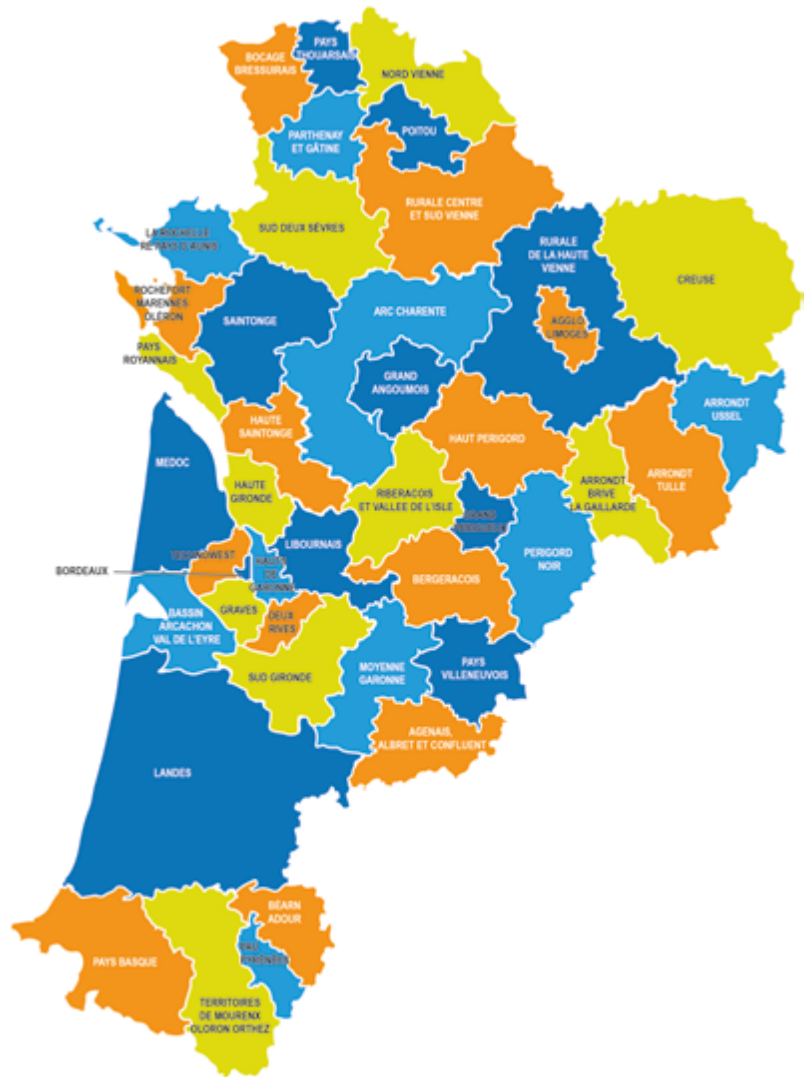

Construire ensemble une place pour tous les jeunes

16 CHARENTE

ML Grand Angoumois

6 rue Père Joseph Wresinski
16000 ANGOULÊME - 05 45 90 15 30
mlangouleme@mlangouleme.org

ML Arc Charente

3 place Aristide Briand
16700 RUFFEC - 05 45 31 39 35
info@mlarccharente.com
www.mlarccharente.com

17 CHARENTE-MARITIME

ML de la Haute Saintonge

Résidence Philippe - Batiment D
17500 JONZAC - 05 46 48 58 10
mlhautesaintonge@orange.fr
www.mde-haute-saintonge.com

ML Rochefort Marennes Oléron

1 av Maurice Chupin - BP 20294
17300 ROCHEFORT - 05 46 99 06 00
ml.rmo@milo-rmo.com
www.mamissionlocale.com

ML La Rochelle Ré Pays d'Aunis

90 rue de Bel Air
17000 LA ROCHELLE - 05 46 27 65 20
contact@missionlocale.com
www.missionlocale.com

ML Agglomération Royan Atlantique

69 rue Paul Doumer
17200 ROYAN - 05 46 06 96 16
contact@ml-ara.fr
www.ml-pays-royannais.com

ML de la Saintonge

15 r Saint-Eutrope - BP 70067
17100 SAINTES - 05 46 97 49 50
mission-locale-saintonge@wanadoo.fr
www.milo-saintonge.asso.fr

19 CORREZE

ML de l'arrondissement de Brive

8 Avenue André Jalinat
19100 BRIVE-LA-GAILLARDE
05 55 17 73 00
contact@missionlocalebrive.fr
www.missionlocalebrive.fr

ML de l'arrondissement de Tulle

25 quai Gabriel Peri - BP 196 - Etage 3
19000 TULLE - 05 55 26 92 21
secretariat@mission-locale-tulle.fr

ML de l'arrondissement d'Ussel

22 rue de la Civadière
19200 USSEL - 05 55 96 27 69
mlussel19@wanadoo.fr

23 CREUSE

ML de la Creuse

Place du Conventionnel Huguet
23000 GUÉRET - 05 55 52 65 05
mlcreuse@missionlocale23.fr

ML du Ribéracois Vallée de l'Isle

36 rue du 26 mars 1944
24600 RIBERAC - 05 53 92 40 70
ml.rcvi24@missionlocalervi.asso.fr
www.riberac.fr/Mission-Locale-du-Riberacois.html

24 DORDOGNE

ML du Bergeracois

16 rue du Petit Sol
24100 BERGERAC - 05 53 58 25 27
ml.doc.bergerac@wanadoo.fr
www.missionlocaledub Bergeracois.com

ML du Périgord Noir

Espace Economie Emploi
place Marc Busson
24200 SARRLAT LA CANEDA
05 53 31 56 00
missionlocalepnsarlat@wanadoo.fr
www.mdepn.com

ML du Grand Périgueux

10 bis avenue Georges Pompidou
24000 PERIGUEUX- 05 53 06 68 35
missionlocale@ml-grandperigueux.fr
www.mde-agglo-perigueux.fr

ML du Haut Périgord

Maison des Services,
rue Henri Saumande
24800 THIVIERS - 05 53 52 59 91
thiviers@missionlocalehautperigord.fr